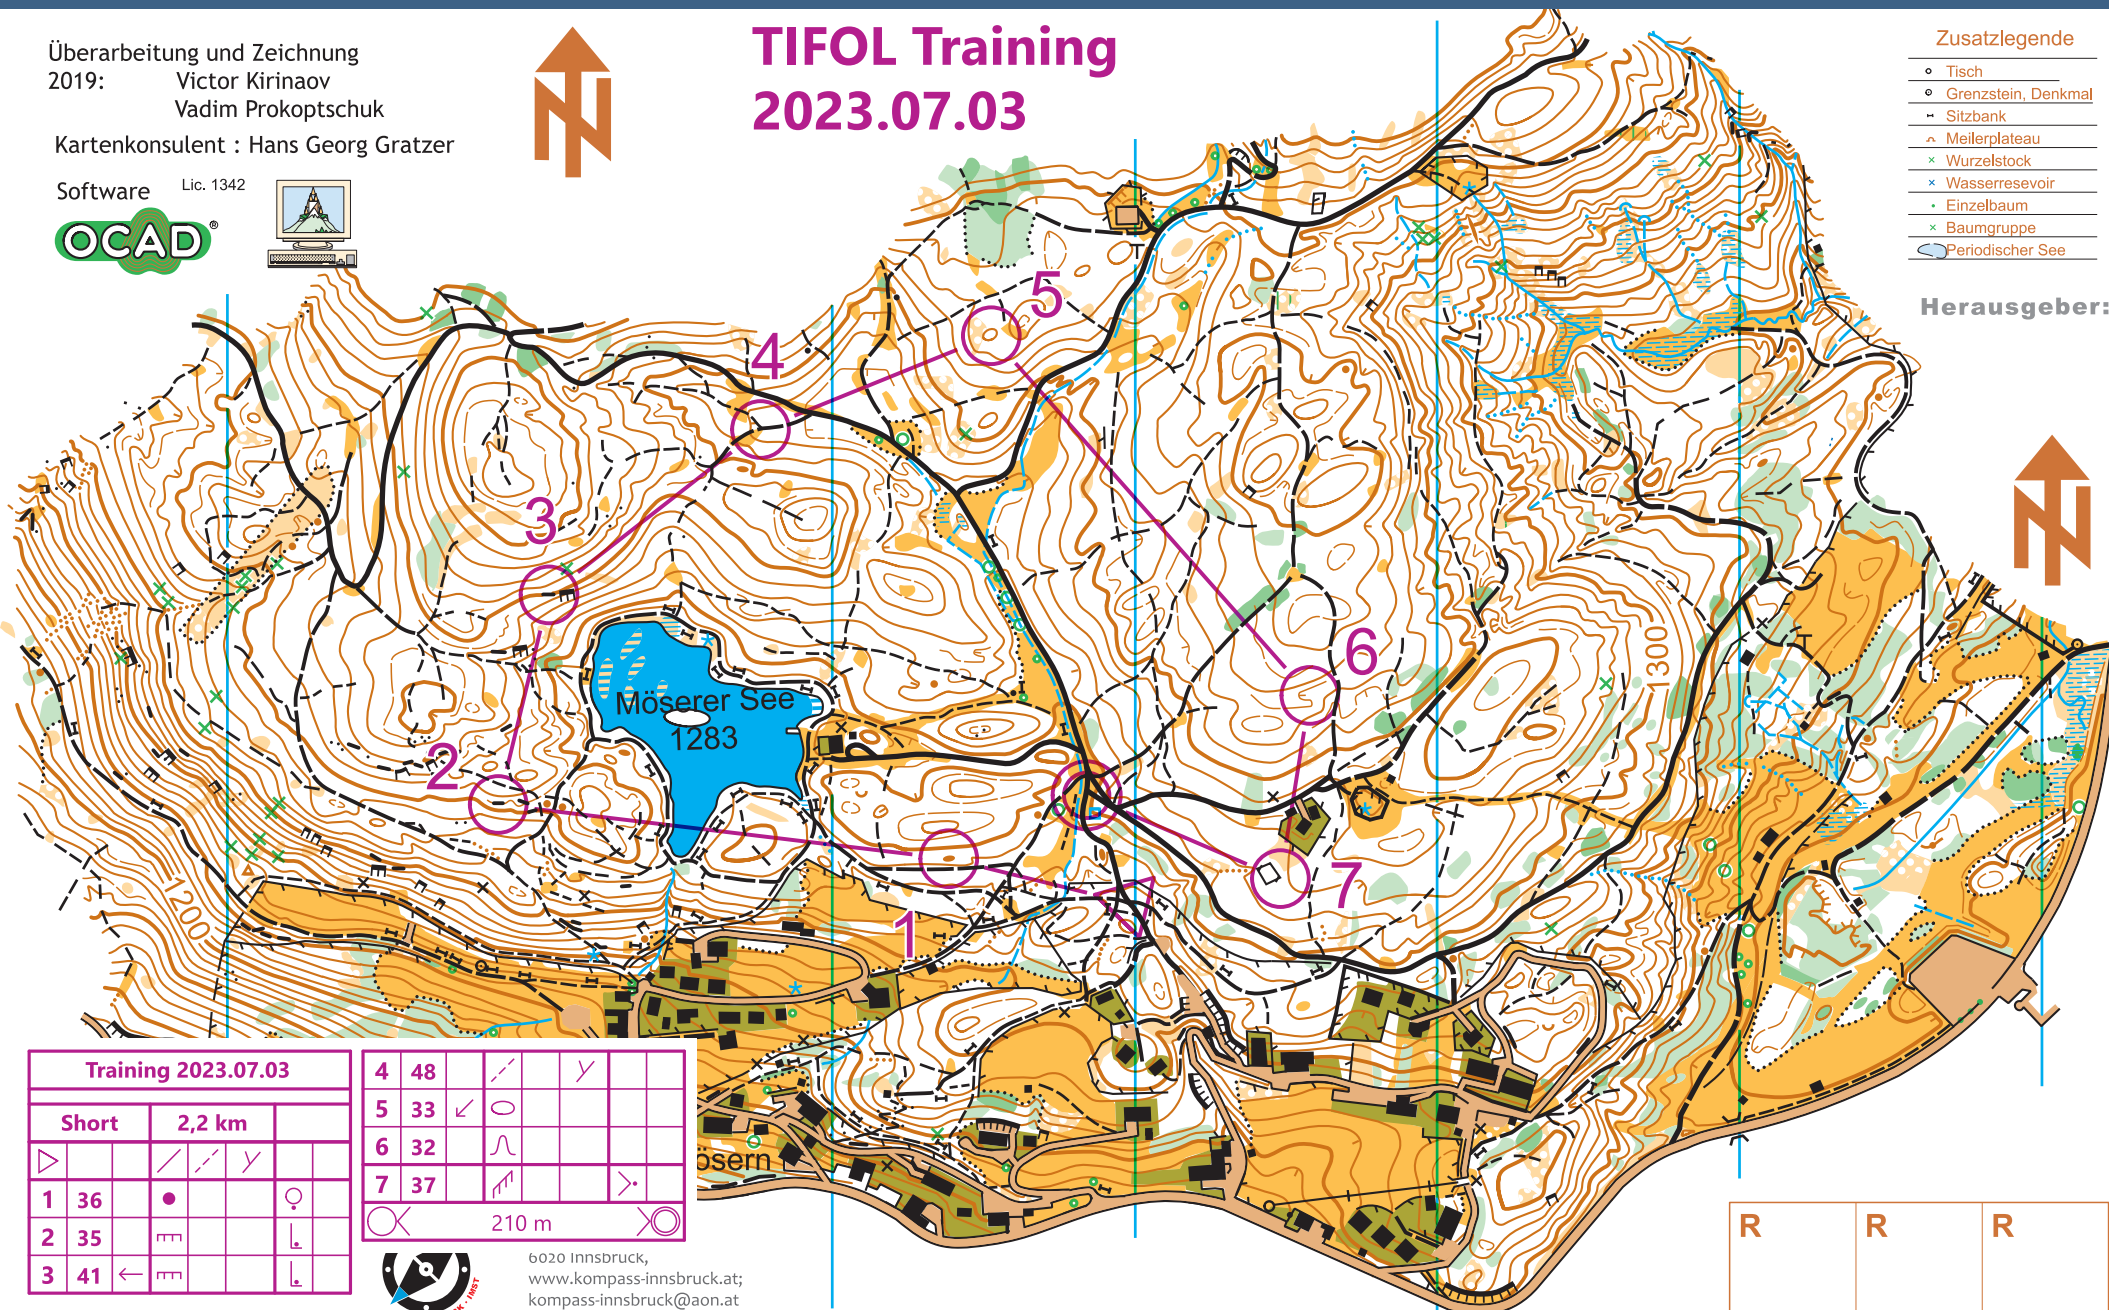

SEEFELD - MÖSERER SEE

Maßstab 1:7.500
 Stand Dezember 2019
 Äquidistanz 5 m

Überarbeitung und Zeichnung
 2019: Victor Kirinaov
 Vadim Prokoptschuk
 Kartenkonsulent : Hans Georg Gratzner

TIFOL Training
2023.07.03

Software Lic. 1342

Zusatzlegende

- Tisch
- Grenzstein, Denkmal
- Sitzbank
- △ Meilerplateau
- × Wurzelstock
- × Wasserreservoir
- Einzelbaum
- × Baumgruppe
- Periodischer See

Herausgeber:

Training 2023.07.03				
Short	2,2 km			
1	36	•	♀	
2	35	▬	♂	
3	41	←	▬	