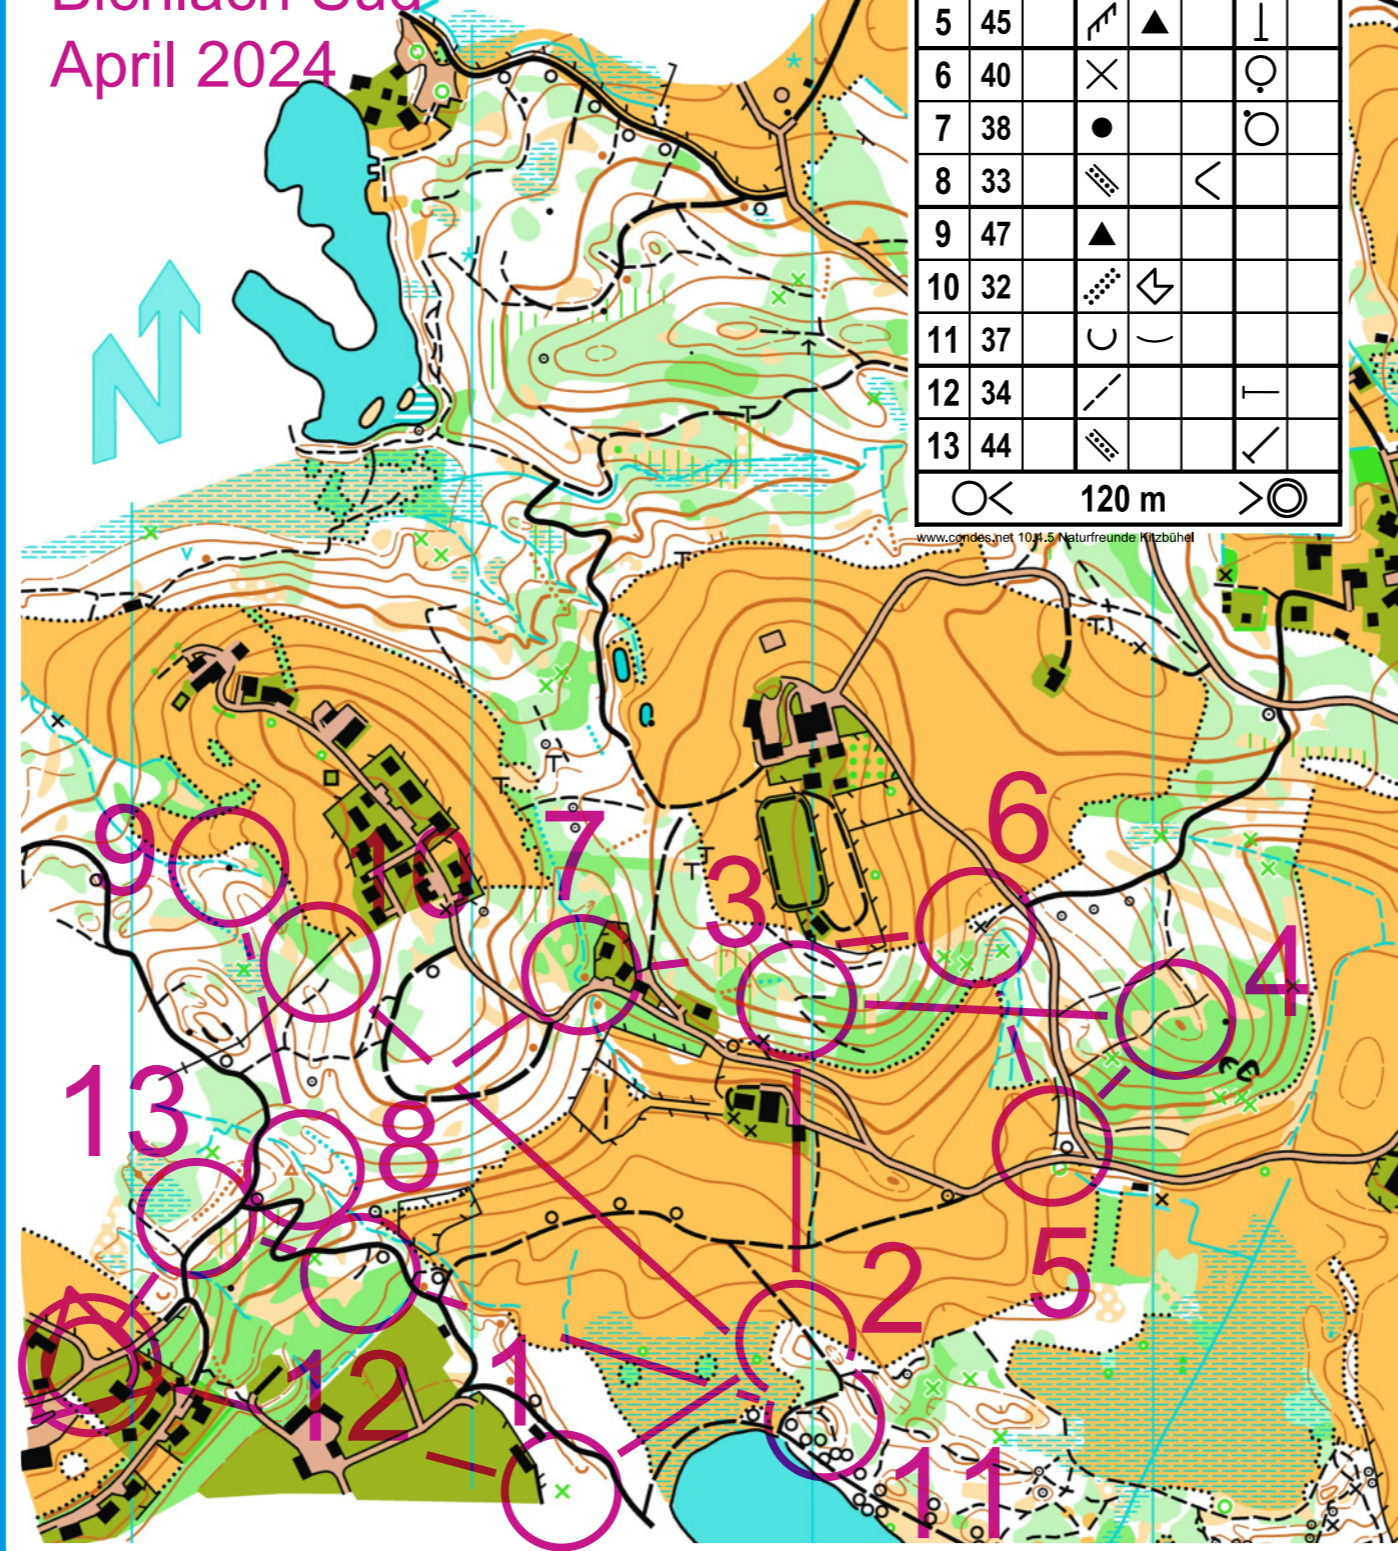

Aquidistanz 5 m

Stand: Juni 2023

Massstab 1 : 5 000

Korrektur: Kirianov, Mazur

TIFOL-Training

Bichlach Süd

April 2024

TIFOL-Training			
lang	3,0 km		
▷			
1	36	⊗	
2	43	○	○
3	39	/ ↻ <	
4	41	●	○
5	45	↗ ▲	⊥
6	40	×	○
7	38	●	○
8	33	▨ <	
9	47	▲	
10	32	▨ ↻	
11	37	∪ ∩	
12	34	/	⊥
13	44	▨	↙
○ <	120 m	> ○