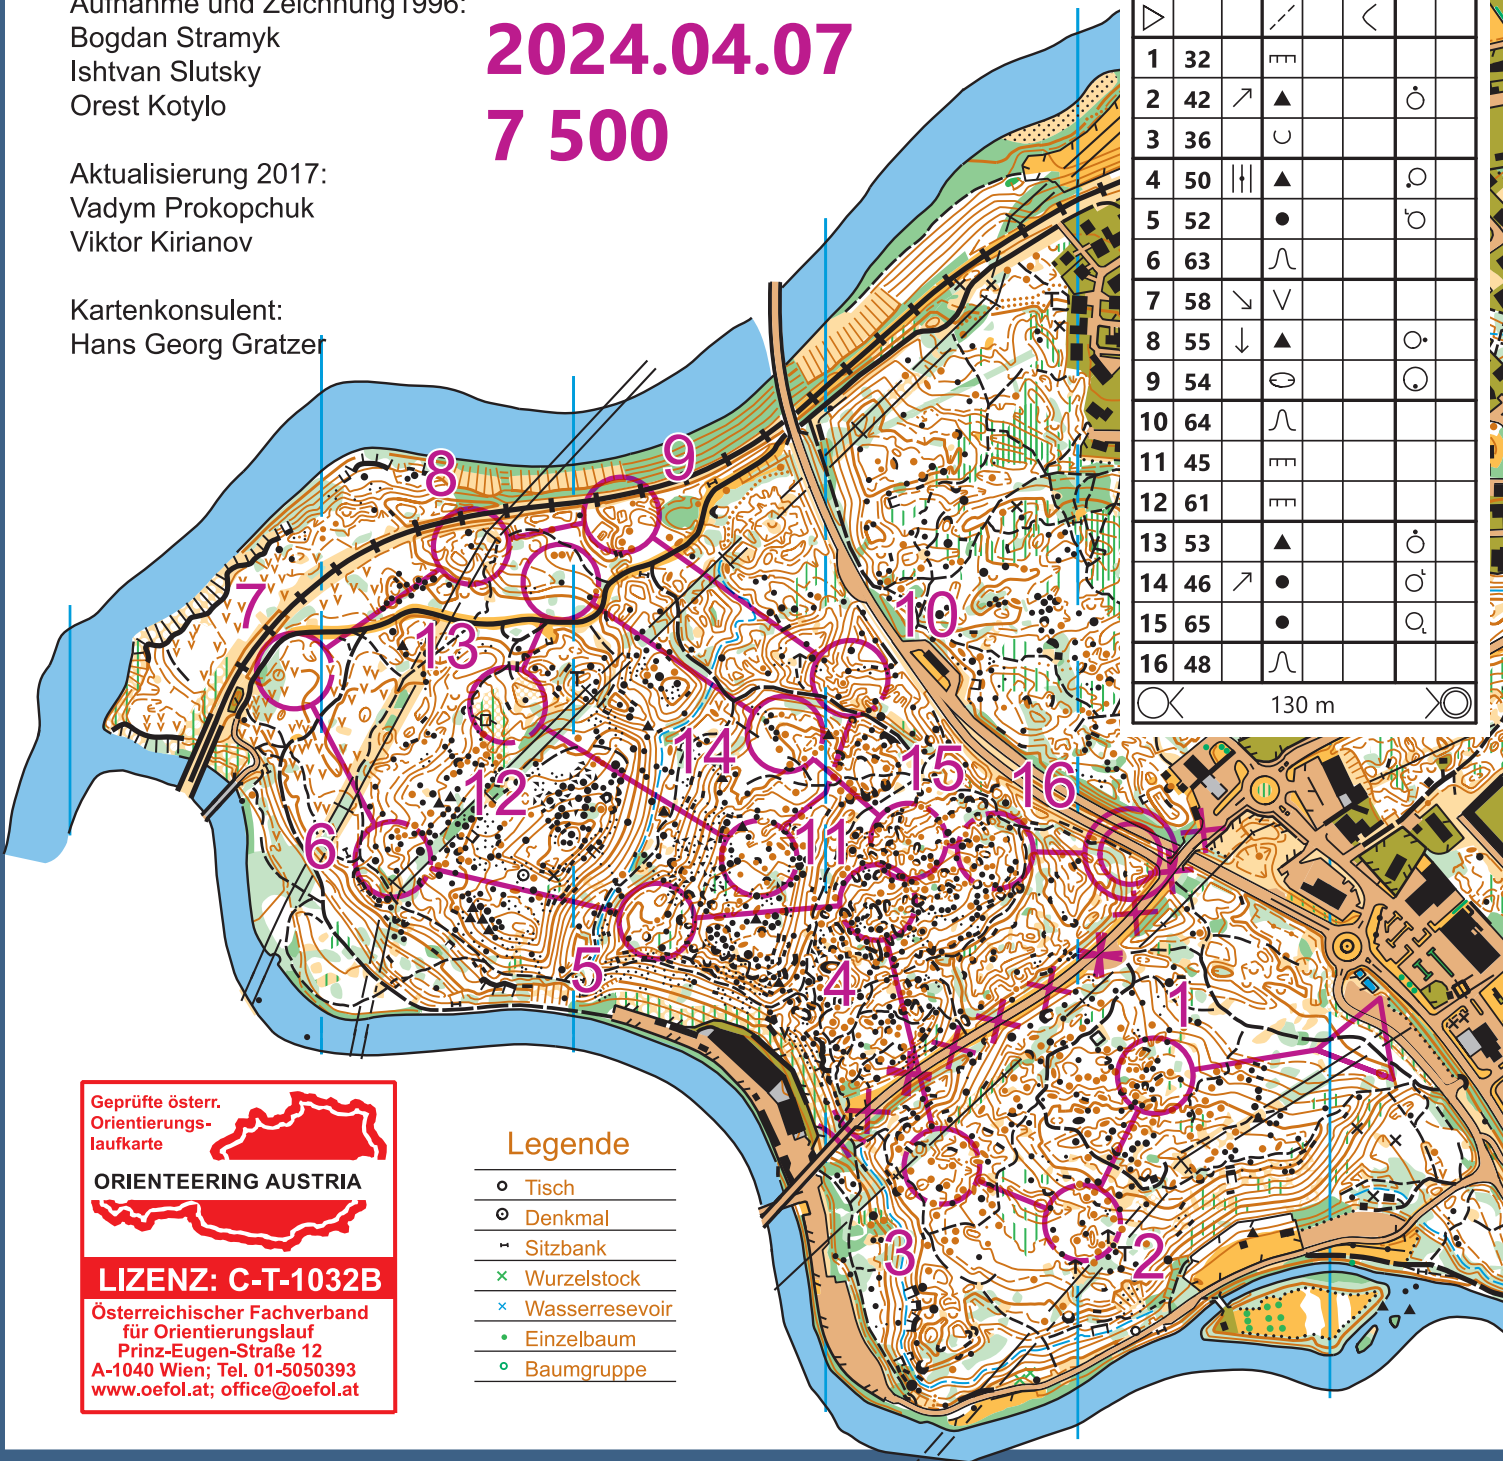

ÖTZTAL - BAHNHOF

Arzler Straße 48A,
6020 Innsbruck,
www.kompass-innsbruck.at;
kompass-innsbruck@aon.at

Aufnahme und Zeichnung 1996:
Bogdan Stramyk
Ishtvan Slutsky
Orest Kotylo

Aktualisierung 2017:
Vadym Prokopchuk
Viktor Kirianov

Kartenkonsulent:
Hans Georg Gratzel

TIFOL TRAINING

2024.04.07

7 500

| TIFOL 24.04.07 | | | | |
|----------------|--------|-----|---|---|
| Lang | 3,4 km | | | |
| ▷ | | / | < | |
| 1 | 32 | ≡ | | |
| 2 | 42 | ↗ ▲ | | ○ |
| 3 | 36 | ∪ | | |
| 4 | 50 | ▲ | | ○ |
| 5 | 52 | ● | | ○ |
| 6 | 63 | ∩ | | |
| 7 | 58 | ↘ ∇ | | |
| 8 | 55 | ↓ ▲ | | ○ |
| 9 | 54 | ⊖ | | ○ |
| 10 | 64 | ∩ | | |
| 11 | 45 | ≡ | | |
| 12 | 61 | ≡ | | |
| 13 | 53 | ▲ | | ○ |
| 14 | 46 | ↗ ● | | ○ |
| 15 | 65 | ● | | ○ |
| 16 | 48 | ∩ | | |

130 m

Gepürfte österr.
Orientierungslaufkarte

ORIENTEERING AUSTRIA

LIZENZ: C-T-1032B

Österreichischer Fachverband
für Orientierungslauf
Prinz-Eugen-Straße 12
A-1040 Wien; Tel. 01-5050393
www.oefol.at; office@oefol.at

Legende

- Tisch
- Denkmal
- Sitzbank
- × Wurzelstock
- × Wasserresevoir
- Einzelbaum
- Baumgruppe