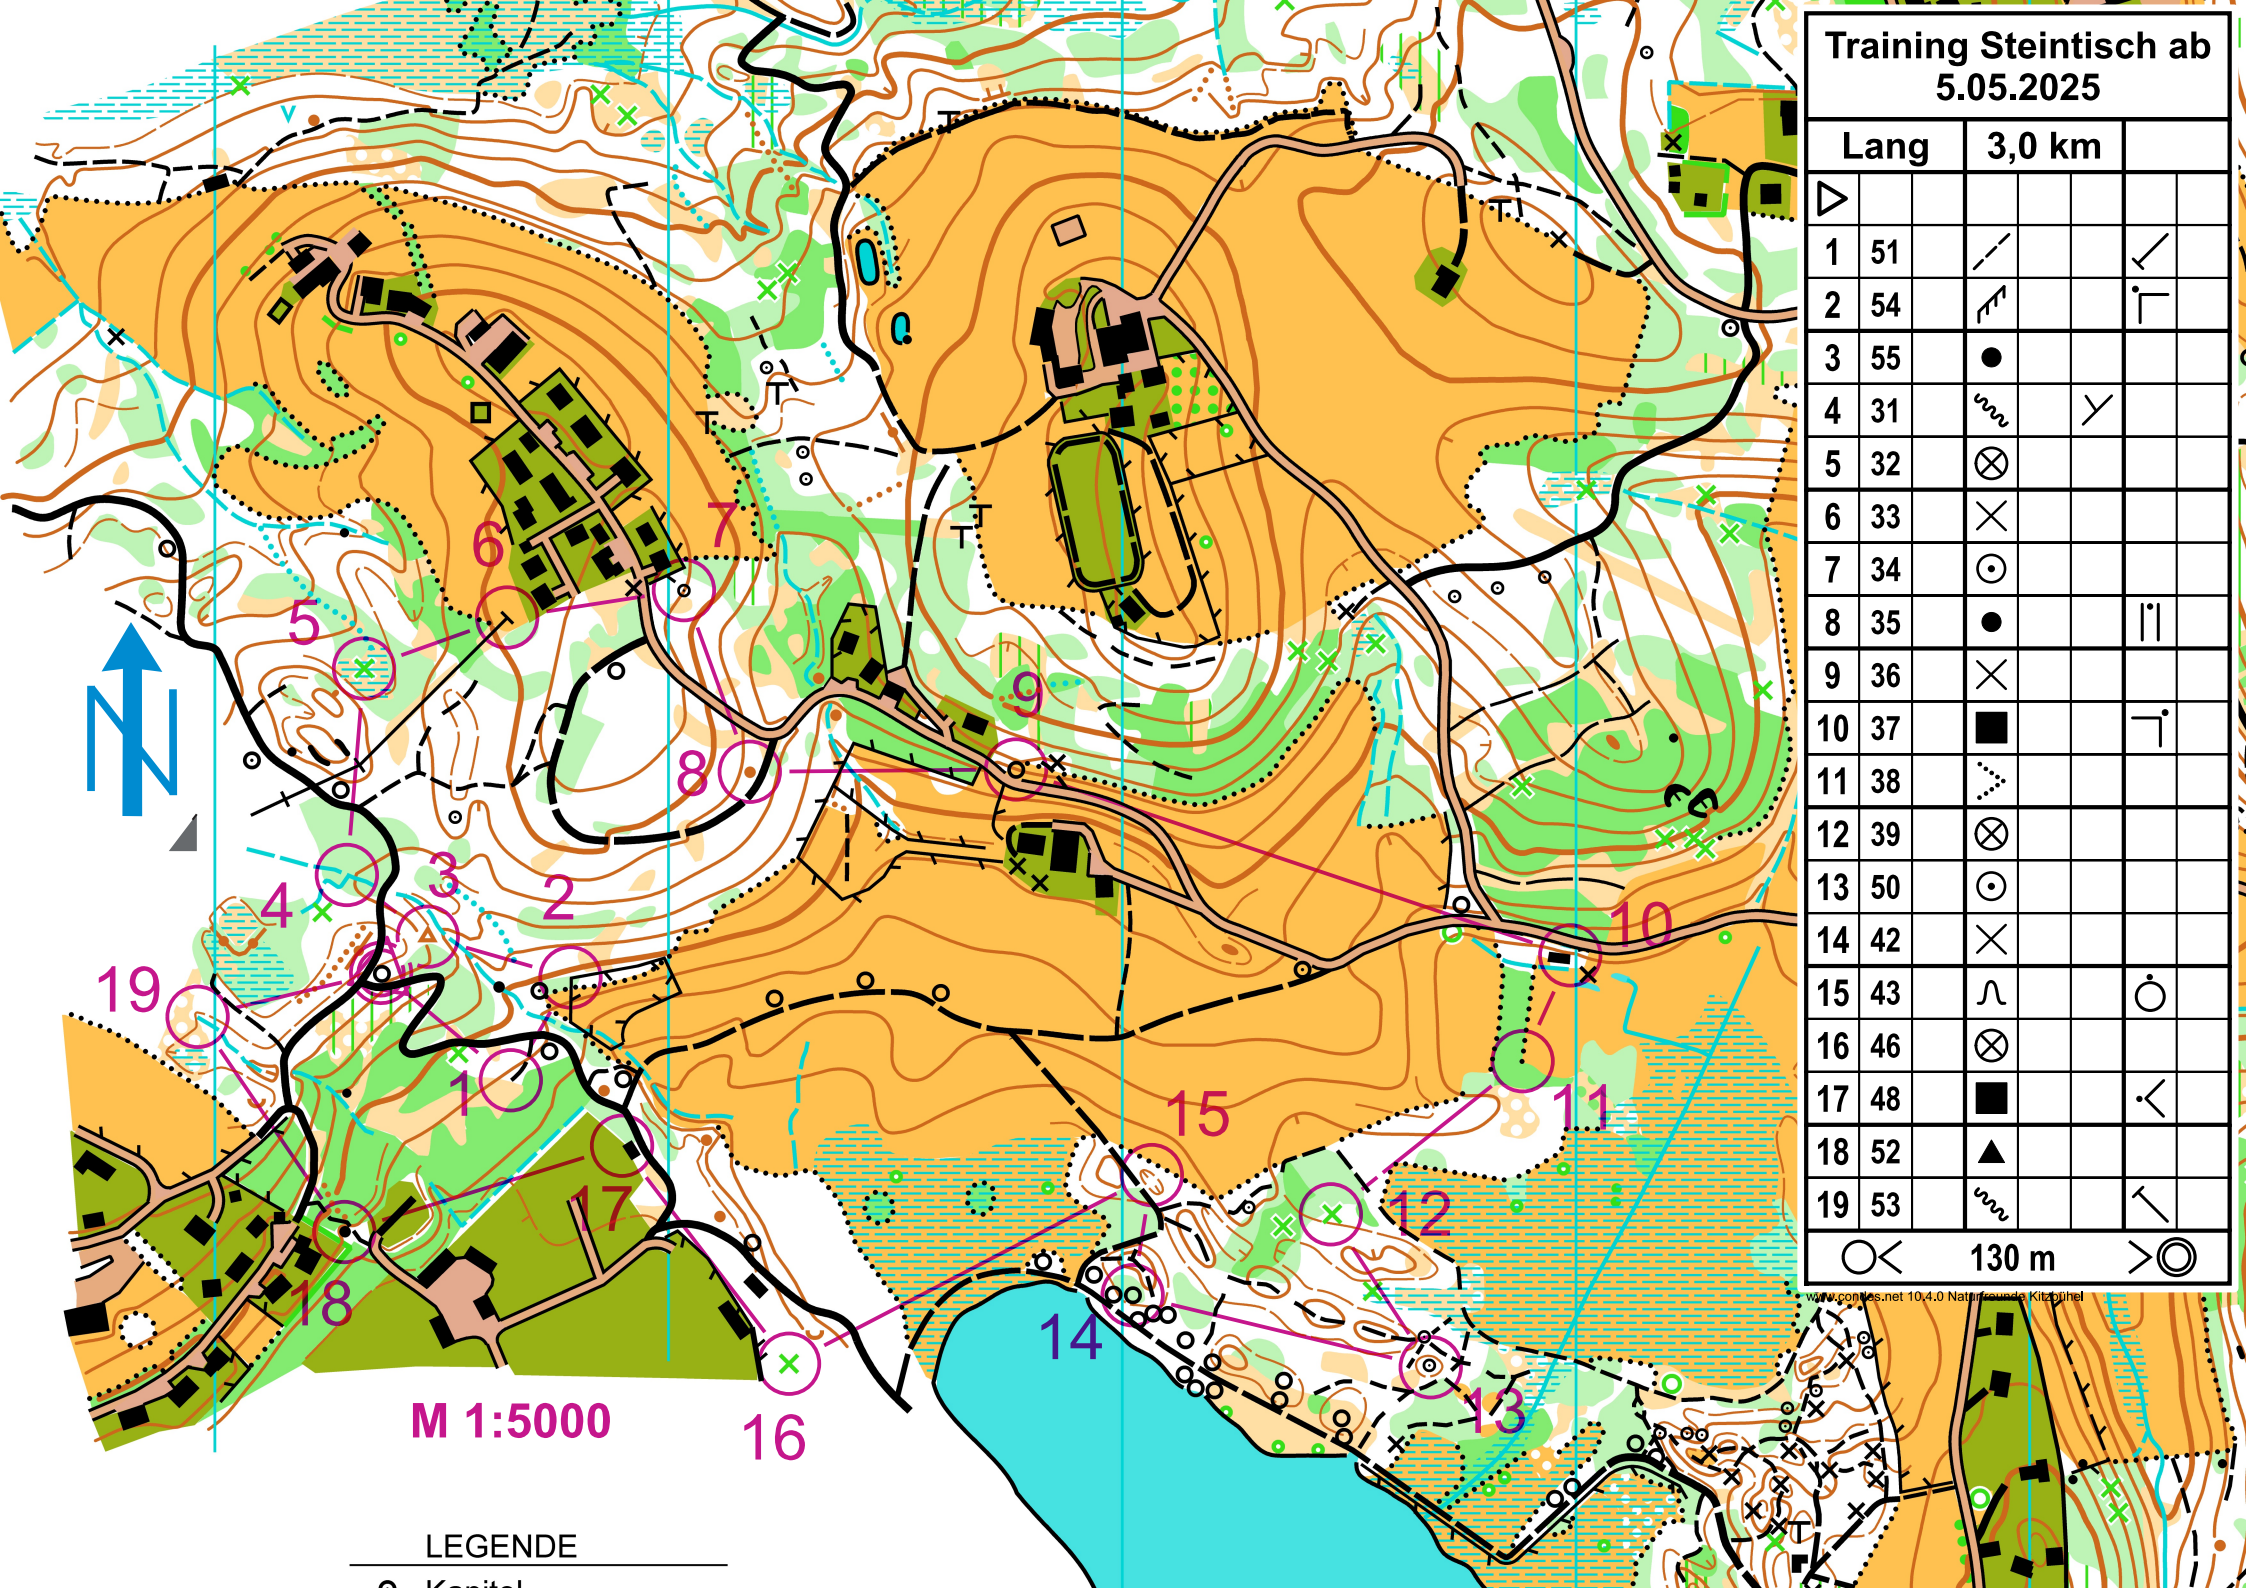

Training Steintisch ab 5.05.2025

Lang		3,0 km			
▷					
1	51	/			✓
2	54	↗			└
3	55	●			
4	31	~		Y	
5	32	⊗			
6	33	×			
7	34	⊙			
8	35	●			
9	36	×			
10	37	■			└
11	38	⋯			
12	39	⊗			
13	50	⊙			
14	42	×			
15	43	∩			○
16	46	⊗			
17	48	■			<
18	52	▲			
19	53	~			↖

○ < 130 m > ⊙

M 1:5000

LEGENDE

○ Kapital