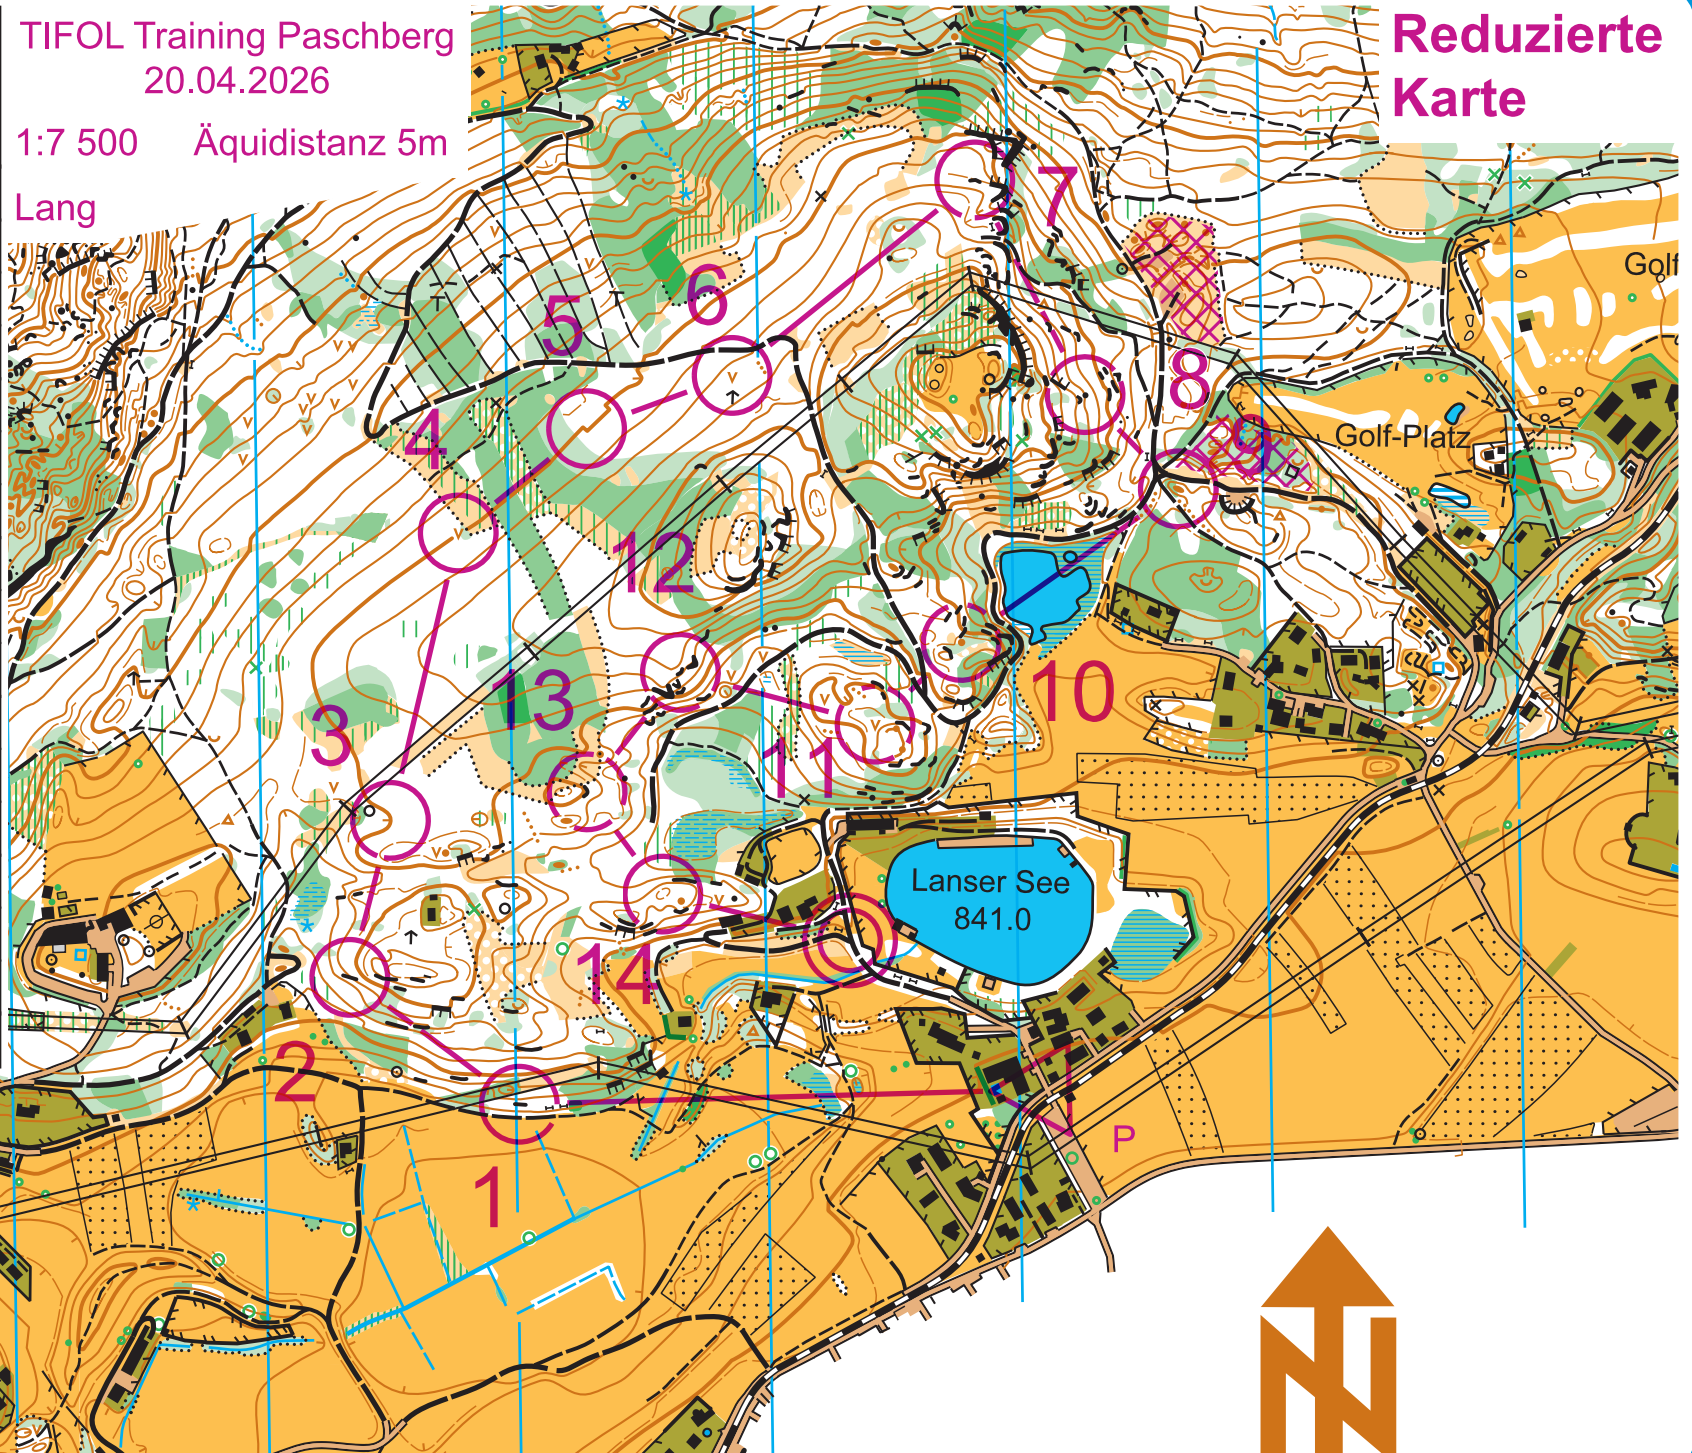

**TIFOL Training
Paschberg
20.04.2026**

TIFOL Training Paschberg
20.04.2026
1:7 500 Äquidistanz 5m

**Reduzierte
Karte**

Lang	3,2 km		
▷		↗	┆
1	31	≡	
2	32	≡	┆
3	33	∩	┆
4	41	∇	
5	42	≡	┆
6	43	∇	
7	37	←	≡
8	38	▲	
9	40	●	┆
10	44	●	
11	39	∇	
12	35	≡	
13	34	≡	○
14	45	○	┆
○	190 m	○	

Lang

**TIFOL Training
Paschberg
20.04.2026**

TIFOL Training Paschberg
20.04.2026
1:7 500 Äquidistanz 5m

**Vollständige
Karte**

Lang	3,2 km		
▷		↗	—
1 31	↗		
2 32	↗		◡
3 33	∩	—	
4 41	∇		
5 42	↖		↘
6 43	∇		
7 37	←	↗	
8 38	▲		
9 40	●		◡
10 44	●		
11 39	∇		
12 35		↗	
13 34	↗		○
14 45	○		◡
○ <	190 m	>	◎