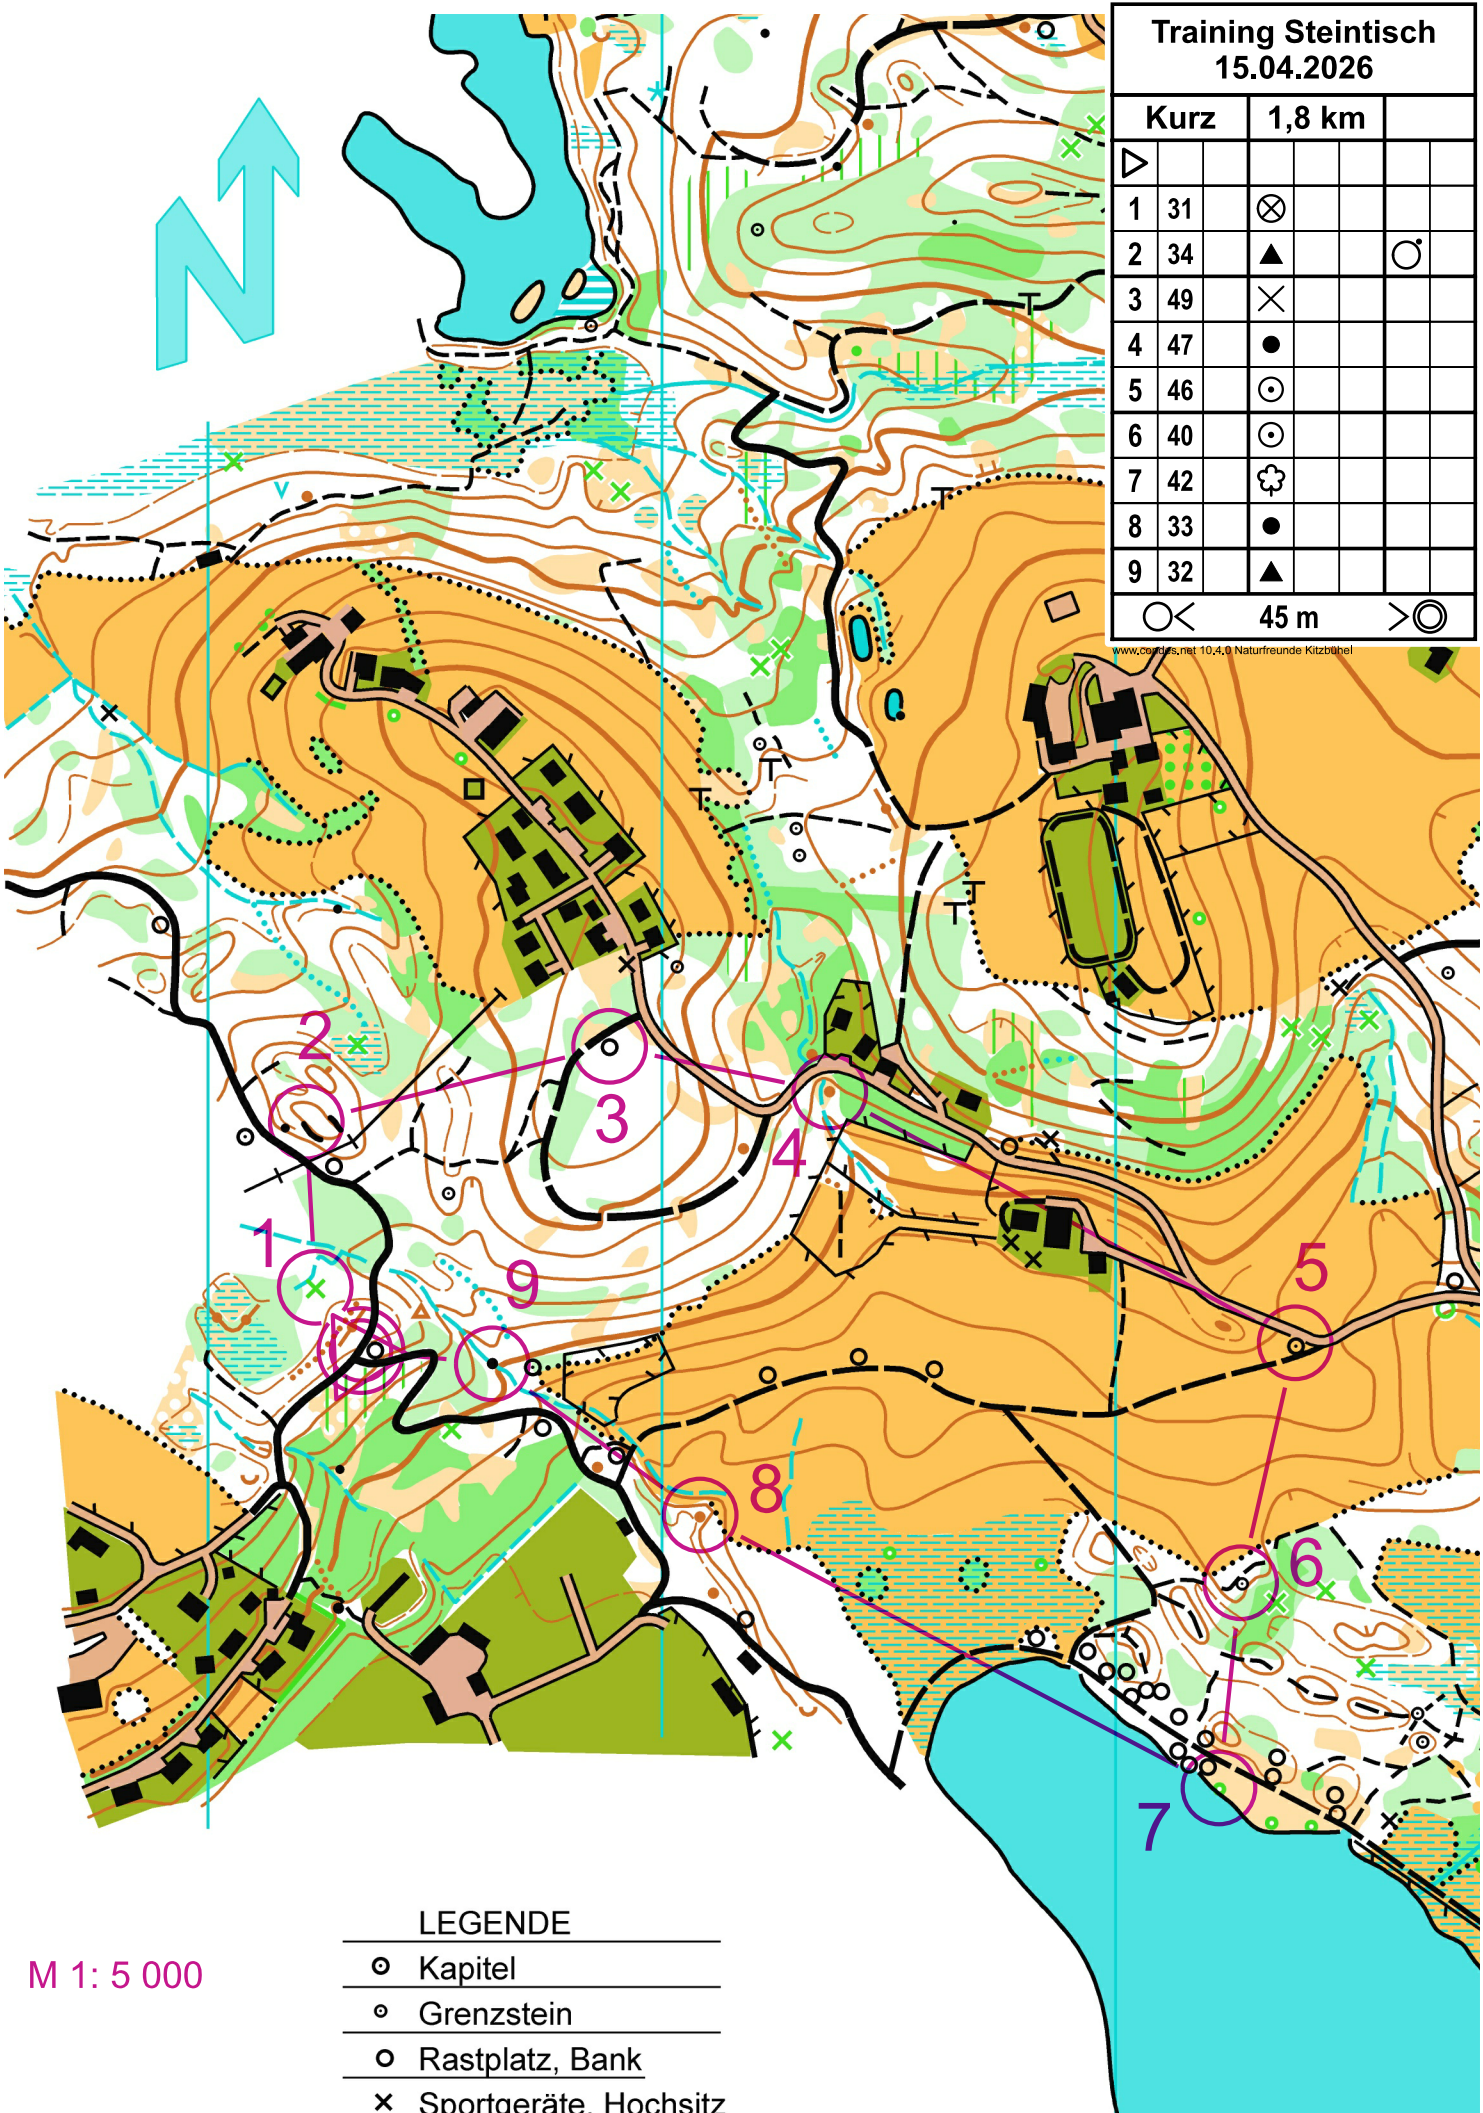

Training Steintisch 15.04.2026

Kurz		1,8 km			
▽					
1	31	⊗			
2	34	▲		○	
3	49	×			
4	47	●			
5	46	⊙			
6	40	⊙			
7	42	☼			
8	33	●			
9	32	▲			

○ < 45 m > ⊙

LEGENDE

- Kapitel
- Grenzstein
- Rastplatz, Bank
- × Sportgeräte, Hochsitz

M 1:5 000